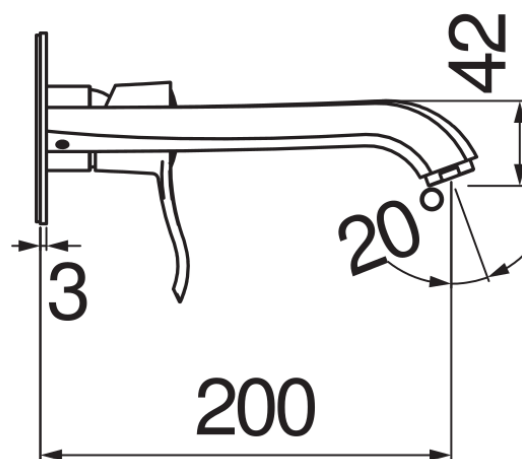

SPECIFICHE

Parte esterna monocomando a parete bocca lunga

Ancient bronze

Aeratore anticalcare M 24 x 1

Lunghezza bocca 200 mm

Senza scarico

Limitatore di portata con freno al 50%

Imballo: 41 x 21 x 7 cm / 0,006027 m³ / 2,59 kg

DIAGRAMMA DI PORTATA: ACQUA CALDA/FREDDA

— Aeratore

DIAGRAMMA DI PORTATA: ACQUA MISCELATA

— Aeratore