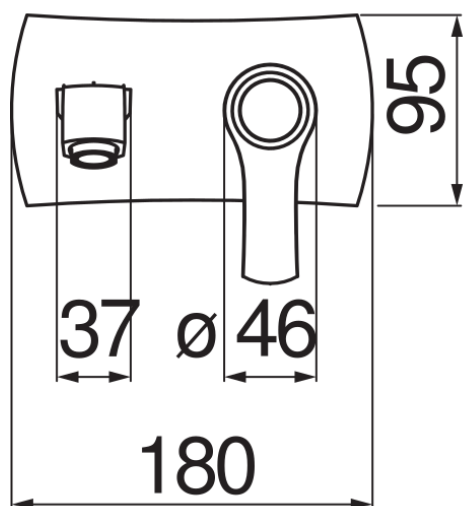

SPECIFICHE

Parte esterna monocomando a parete bocca lunga

Ancient bronze

Aeratore anticalcare M 24 x 1

Lunghezza bocca 200 mm

Senza scarico

Limitatore di portata con freno al 50%

Imballo: 41 x 21 x 7 cm / 0,006027 m³ / 2,59 kg

DIAGRAMMA DI PORTATA: ACQUA CALDA/FREDDA

— Aeratore

DIAGRAMMA DI PORTATA: ACQUA MISCELATA

— Aeratore