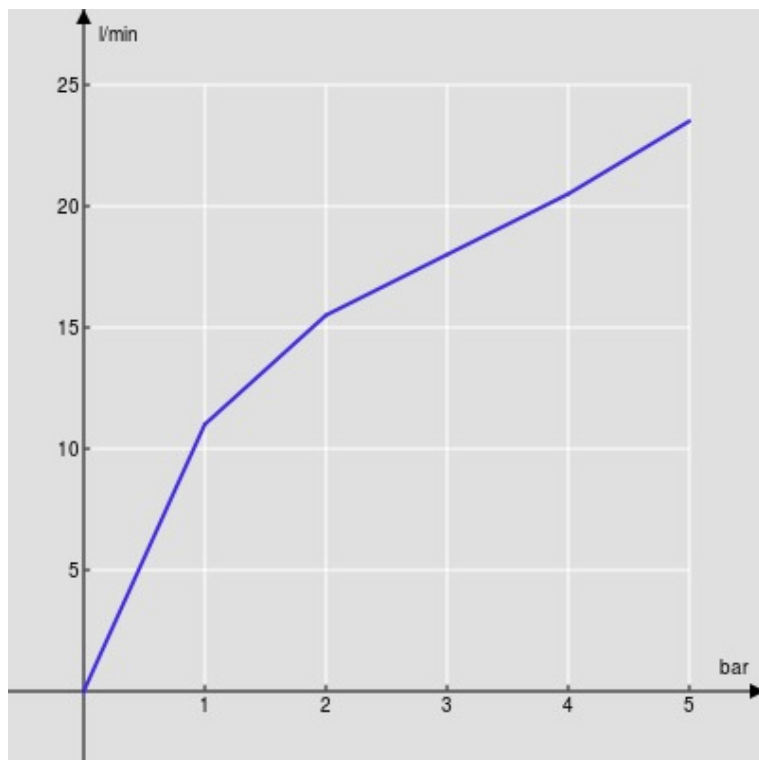

SPECIFICHE

Parte esterna monocomando a parete bocca lunga

Ancient bronze

Aeratore anticalcare M 24 x 1

Lunghezza bocca 200 mm

Senza scarico

Limitatore di portata con freno al 50%

Imballo: 41 x 21 x 7 cm / 0,006027 m³ / 2,59 kg

DIAGRAMMA DI PORTATA: ACQUA CALDA/FREDDA

— Aeratore

DIAGRAMMA DI PORTATA: ACQUA MISCELATA

— Aeratore