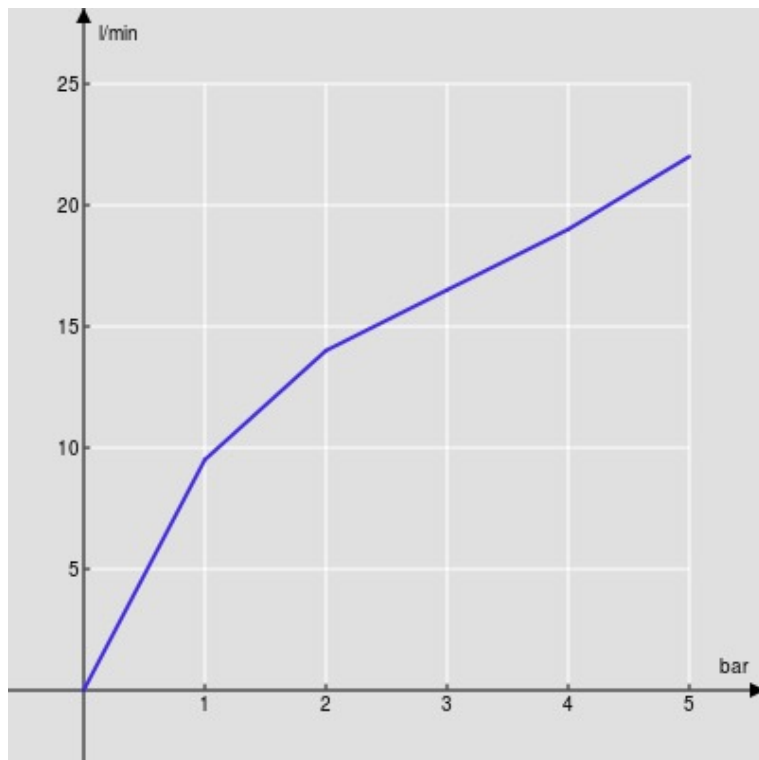

SPECIFICHE

Parte esterna monocomando a parete bocca lunga

Ancient bronze

Aeratore anticalcare M 24 x 1

Lunghezza bocca 200 mm

Senza scarico

Limitatore di portata con freno al 50%

Imballo: 41 x 21 x 7 cm / 0,006027 m³ / 2,59 kg

DIAGRAMMA DI PORTATA: ACQUA CALDA/FREDDA

— Aeratore

DIAGRAMMA DI PORTATA: ACQUA MISCELATA

— Aeratore